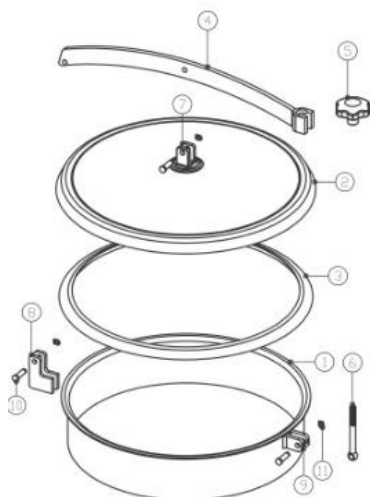

Netlakový průřez | DN200

- Typ připojení: navařovací, DN200 (vnitřní průměr 200 mm)
- Materiál: nerezová ocel 1.4301 (AISI 304)
- Těsnění: silikon

	A (mm)	B(mm)	C(mm)	D(mm)	T(mm)
DN200	200	97	2.5	200	2

WATER4LIFE s.r.o.