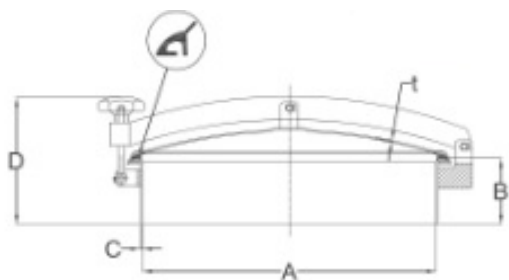

Netlakový průřez | DN200

- Typ připojení: navařovací, DN200 (vnitřní průměr 200 mm)
- Materiál: nerezová ocel 1.4301 (AISI 304)
- Těsnění: silikon

	A (mm)	B(mm)	C(mm)	D(mm)	T(mm)
DN200	200	97	2.5	200	2

WATER4LIFE s.r.o.