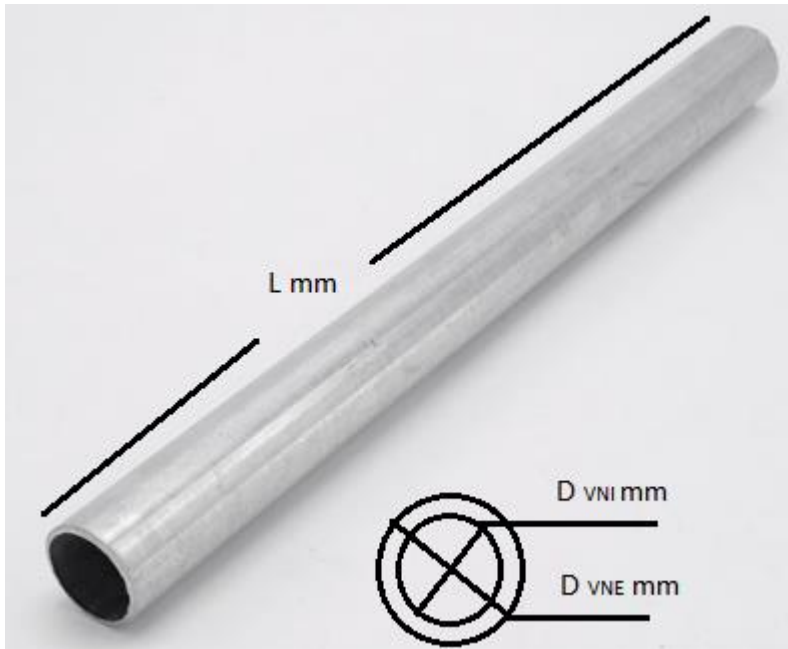

## Ocelová elektroinstalační trubka, pozinkovaná

± 1mm

	Průměr		L (mm)
	D VNĚ(mm)	D VNI (mm)	
T_1/2	17	15	3000
T_3/4	23	20	3000
T_1	29	26	3000