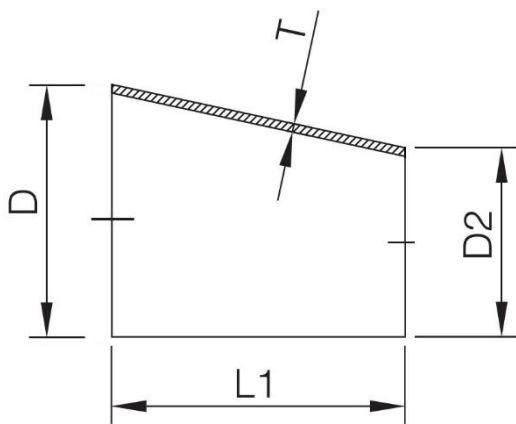

REDUKCE EXCENTRICKÁ NAVAŘOVACÍ KRÁTKÁ

SECWR_XX/XX

- Standard DIN 11850-1
- Materiál: nerezová ocel DIN 1.4301 (AISI 304)
- Vnitřní povrchovou úpravu kolen Ra < 0,8

Kód	L1	D	D2	T
SECWR_25/20	11.0	28.0	22.0	1.5 x 1.5
SECWR_32/20	22.0	34.0	22.0	1.5 x 1.5
SECWR_32/25	11.0	34.0	28.0	1.5 x 1.5
SECWR_40/20	33.0	40.0	22.0	1.5 x 1.5
SECWR_40/25	23.0	40.0	28.0	1.5 x 1.5
SECWR_40/32	11.0	40.0	34.0	1.5 x 1.5
SECWR_50/25	44.0	52.0	28.0	1.5 x 1.5
SECWR_50/32	33.0	52.0	34.0	1.5 x 1.5
SECWR_50/40	22.0	52.0	40.0	1.5 x 1.5
SECWR_65/25	73.5	70.0	28.0	2.0 x 1.5
SECWR_65/32	62.0	70.0	34.0	2.0 x 1.5
SECWR_65/40	51.0	70.0	40.0	2.0 x 1.5
SECWR_65/50	29.0	70.0	52.0	2.0 x 1.5