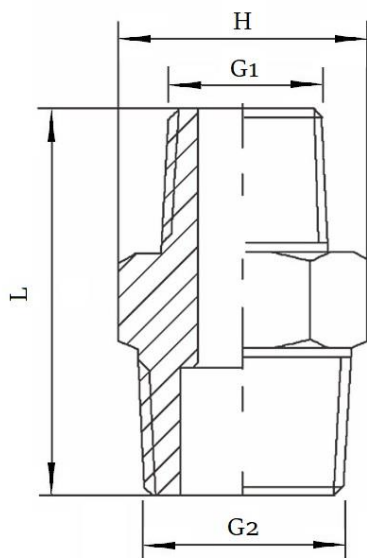

REDUKCE ZÁVITOVÁ VNĚ/VNĚ /NIPL REDUKOVANÝ/ TYP 341

RZ341XXXX

- Materiál: nerezová ocel 1.4301 (AISI 304)
- Vnější závit kónický dle DIN/ISO 2999–R

Kód	Závit		L (mm)	H (mm)	Hmotnost (g)
	G2	G1			
<a href="#">RZ3411008</a>	3/8"	1/4"	26.5	20.5	18
<a href="#">RZ3411508</a>	1/2"	1/4"	40.0	27.0	52
<a href="#">RZ3411510</a>	1/2"	3/8"	36.0	25.0	37
<a href="#">RZ3412015</a>	3/4"	1/2"	36.0	30.5	54
<a href="#">RZ3412515</a>	1"	1/2"	38.5	38.0	135
<a href="#">RZ3412520</a>	1"	3/4"	48.0	38.0	112
<a href="#">RZ3413225</a>	5/4"	1"	45.0	46.0	106
<a href="#">RZ3414025</a>	6/4"	1"	45.0	55.5	138
<a href="#">RZ3414032</a>	6/4"	5/4"	47.5	52.0	141
<a href="#">RZ3415040</a>	2"	6/4"	52.0	65.0	201