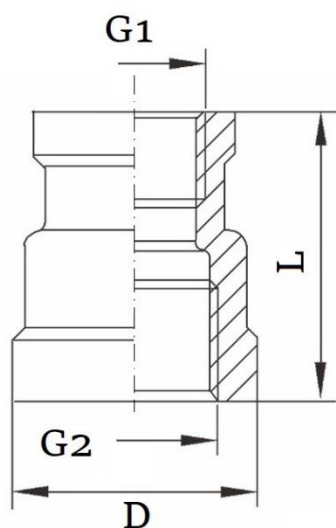

REDUKCE ZÁVITOVÁ VNI/VNI /NÁTRUBEK REDUKOVANÝ/ TYP 335

RZ335XXXX

- Materiál: nerezová ocel 1.4301 (AISI 304)
- Vnitřní závity cylindrické dle ISO 228–G
- Použití: trubkový závit, pro závitové spoje netěsnící v závitě

Kód	Závit		L	D	Hmotnost
	G2	G1			
RZ3351508	1/2"	1/4"	23.5	25.0	30
RZ3352015	3/4"	1/2"	27.0	31.0	44
RZ3352515	1"	1/2"	30.0	38.0	76
RZ3352520	1"	3/4"	30.0	38.0	73

Materiálový certifikát na požádání.

WATER4LIFE s.r.o.