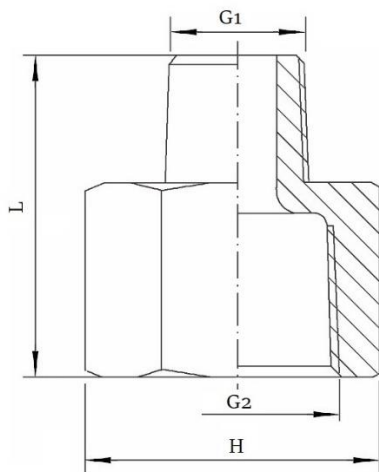

REDUKCE ZÁVITOVÁ VNI/VNĚ /SE ŠESTIHRANEM/ TYP 324

RZ324XXXX

- Materiál: nerezová ocel 1.4301 (AISI 304)
- Vnější závit: kónický dle DIN/ISO 2999–R
- Vnitřní závit: cylindrický dle ISO 228–G

Kód	Závit		L	H	Hmotnost
	G2(vnitřní)	G1(vnější)			
RZ3241508	1/2"	1/4"	28.0	27.0	36
RZ3242015	3/4"	1/2"	33.5	33.5	56
RZ3242520	1"	3/4"	42.0	37.0	87