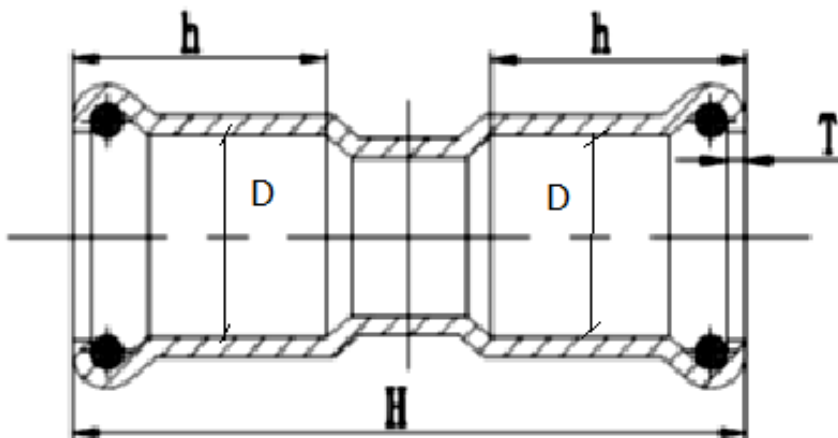

# LISOVACÍ TVAROVKY, nerezová ocel DIN 1.4301 (AISI304)

[www.INDCOM.cz](http://www.INDCOM.cz)

## Hrdlo (spojka), lisovací, FF

- Hrdlo (spojka), lisovací, FF
- Materiál: nerezová ocel DIN 1.4301 (AISI304), tl. materiálu 1,5 mm
- Typ O-kroužku FKM

±1mm

	D (mm)	H (mm)	h (mm)	T (mm)	Hmotnost (g)
SSC_15	15	53	20	1,5	37
SSC_18	18	51	21	1,5	42
SSC_22	22	55	21	1,5	56
SSC_28	28	59	23	1,5	73
SSC_35	35	65	26	1,5	101
SSC_42	42	76	31	1,5	147
SSC_54	54	86	36	1,5	202