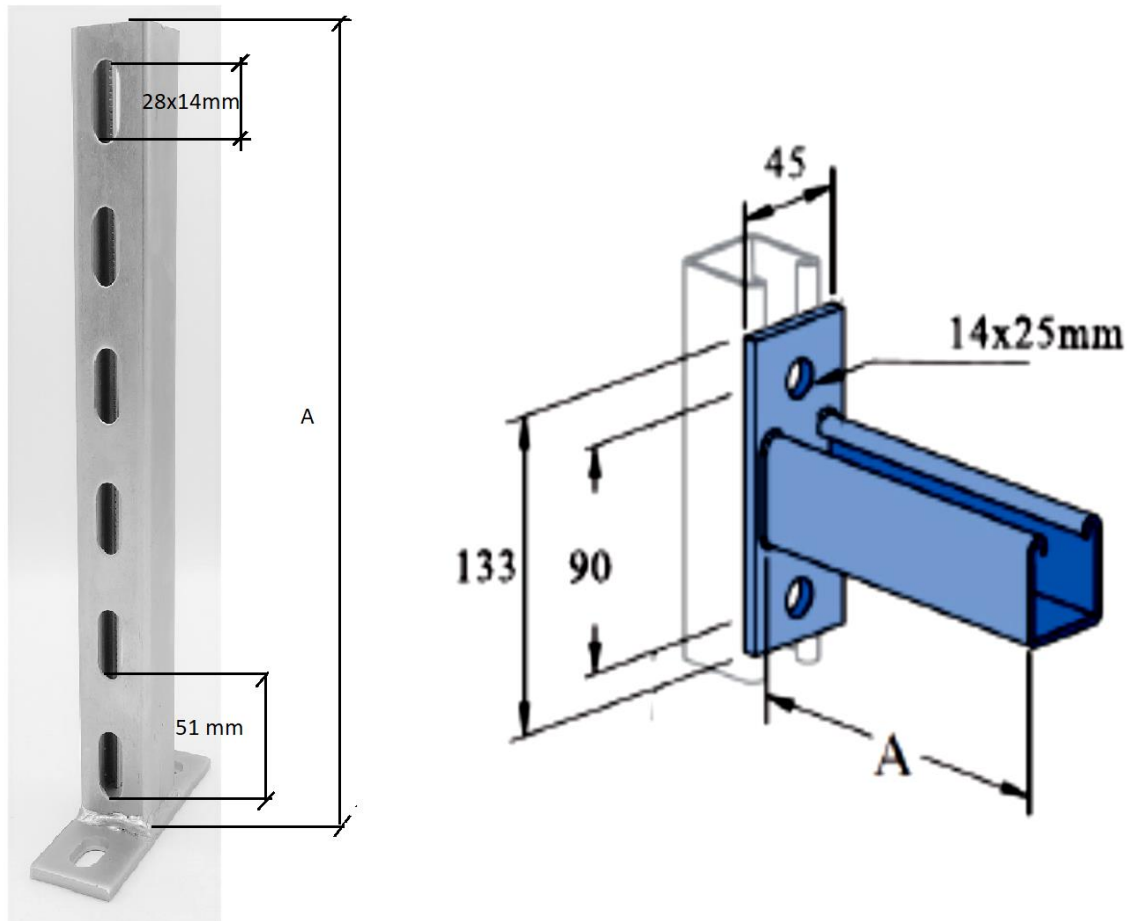

Konzola montážní pozinkovaná

	A (mm)	Profil (mm)
KM_150	150	41,0 x 41,0 x 2,0
KM_200	200	41,0 x 41,0 x 2,0
KM_300	300	41,0 x 41,0 x 2,0

WATER4LIFE s.r.o.

Prušánky 352

696 21 Prušánky

Czech Republic

E-mail: info@water4life.cz